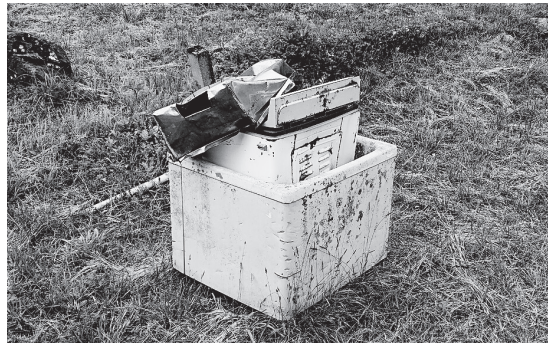

春季環境パトロールを実施

缶類・ビン類・プラの混在

蛍光管の投棄

タイヤの不法投棄

洗濯機の不法投棄

例年に比べるとポイ捨てなどのゴミは減少傾向にあるものの、依然として不法投棄されているゴミはあり、特に足ヶ瀬地区には乗用車のタイヤ、洗濯機などが投棄されていました。

ゴミは責任をもって指定された曜日に指定されたものを指定された場所に出すようにご協力をお願いいたします。

6月4日(木)、春季環境パトロールを実施しました。このパトロールは、上郷町の環境美化と不法投棄の撲滅を目的に各行政区の自治会長と、地区センター職員が町内を巡回する活動です。